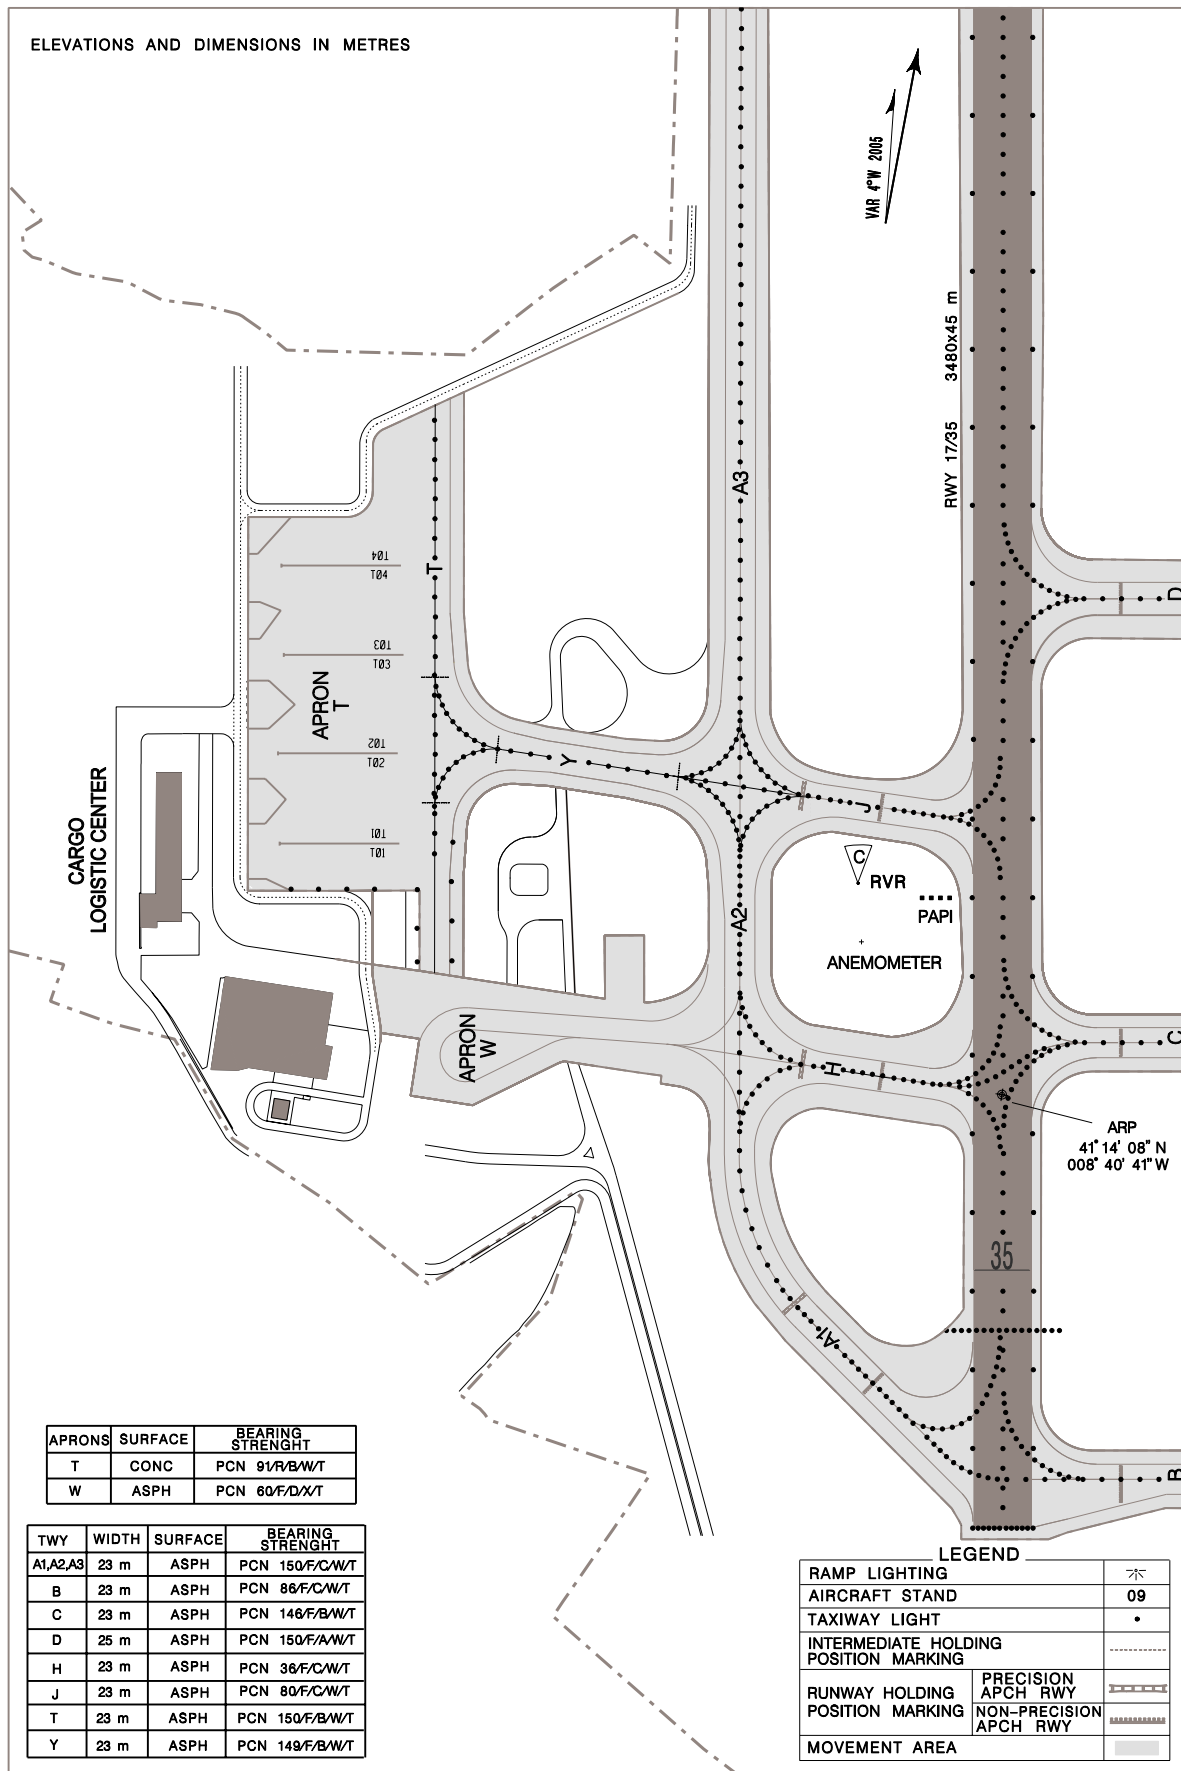

AIRCRAFT PARKING/
DOCKING CHART-ICAO

APRON ELEV
S 72 m

TWR 118.000
CLD 118.925
ATIS 124.300

PORTO / FRANC. SA CARNEIRO

Anemometers position corrected

FOR FLIGHT SIMULATION ONLY :: VATSIM - Portugal vACC

AIP PORTUGAL

LPPR AD 2.24.2B - 1

25-AUG-2011

AIRCRAFT PARKING/
DOCKING CHART-ICAO

APRON ELEV
T 62 m W 65 m

TWR 118.000
CLD 118.925
ATIS 124.300

PORTO / FRANC. SA CARNEIRO

New Chart