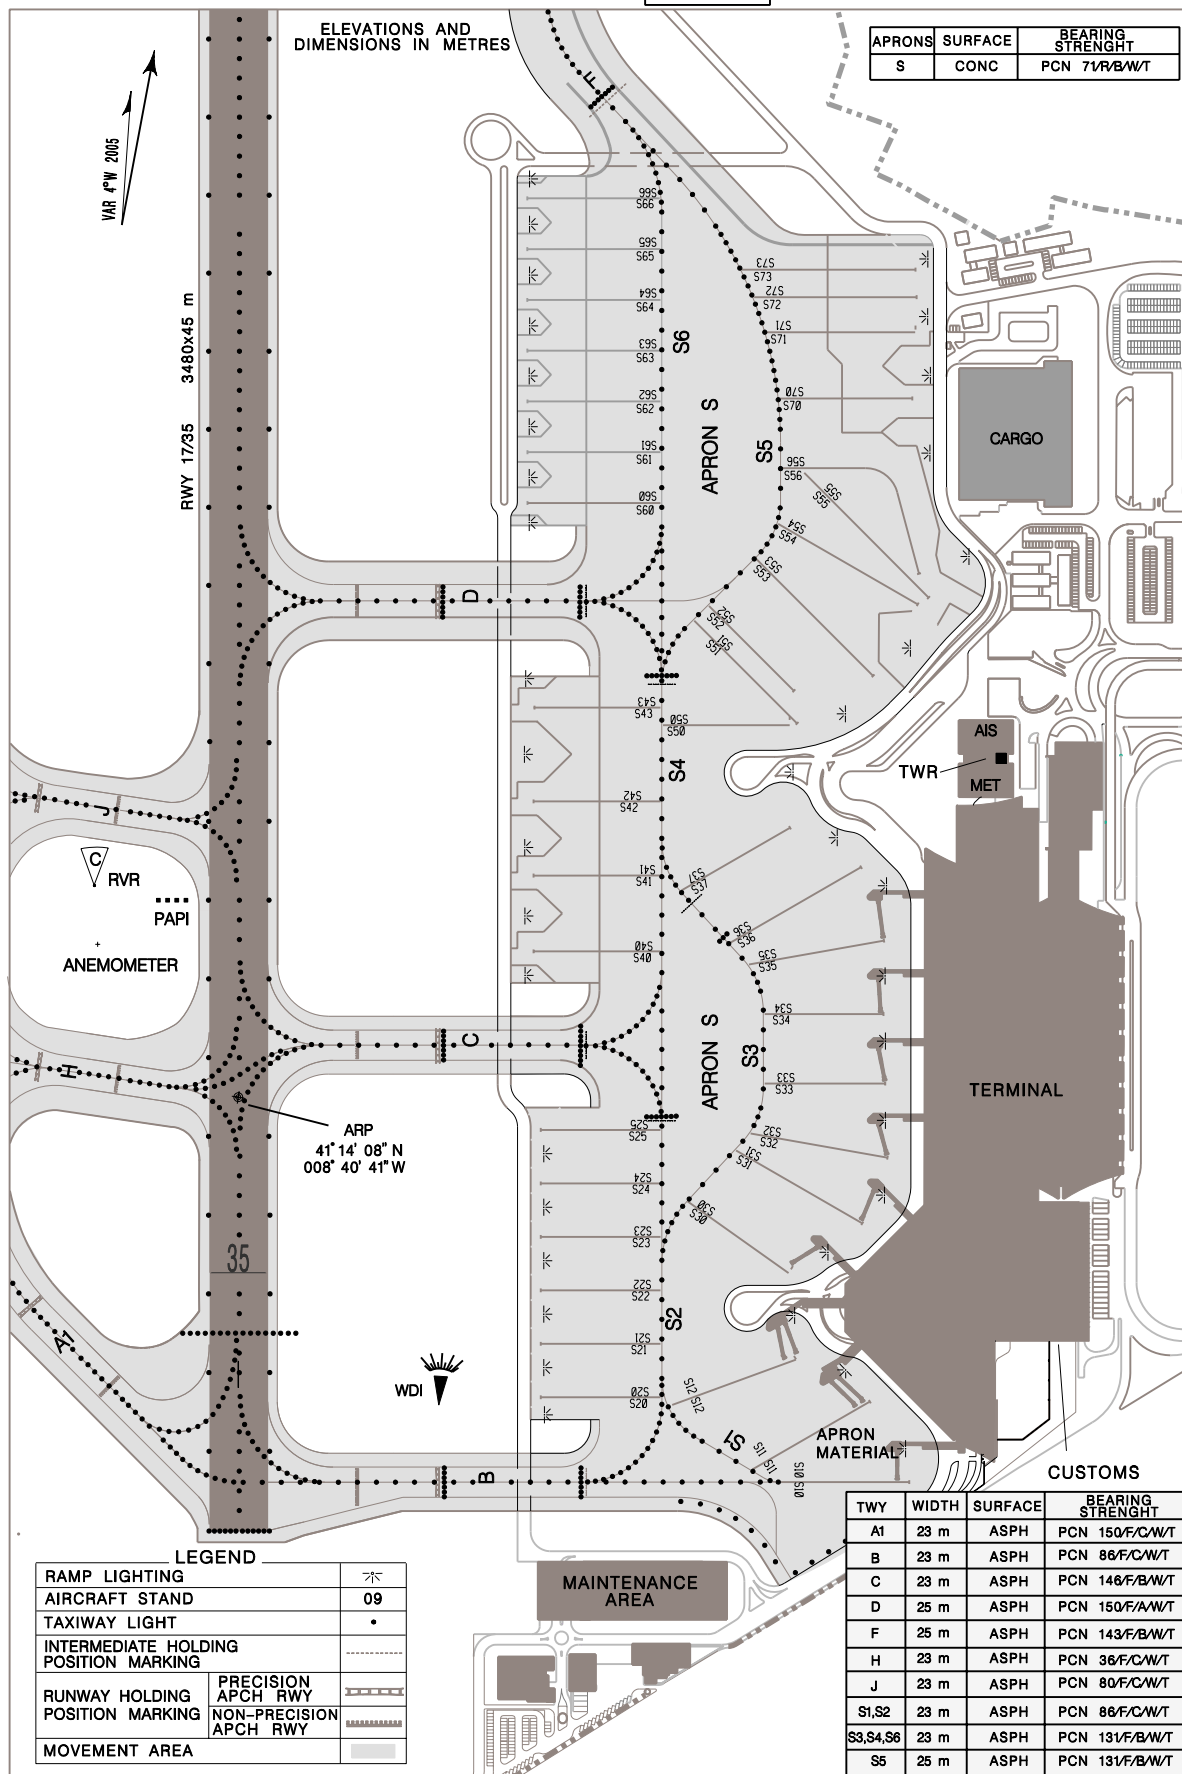

AIRCRAFT PARKING/
DOCKING CHART-ICAO

APRON ELEV
S 72 m

TWR 118.000
CLD 118.925
ATIS 124.300

PORTO / FRANC. SA CARNEIRO

Anemometers position corrected

FOR FLIGHT SIMULATION ONLY :: VATSIM - Portugal vACC

AIP PORTUGAL

LPPR AD 2.24.2B - 1

25-AUG-2011

AIRCRAFT PARKING/
DOCKING CHART-ICAO

APRON ELEV
T 62 m W 65 m

TWR 118.000
CLD 118.925
ATIS 124.300

PORTO / FRANC. SA CARNEIRO

New Chart