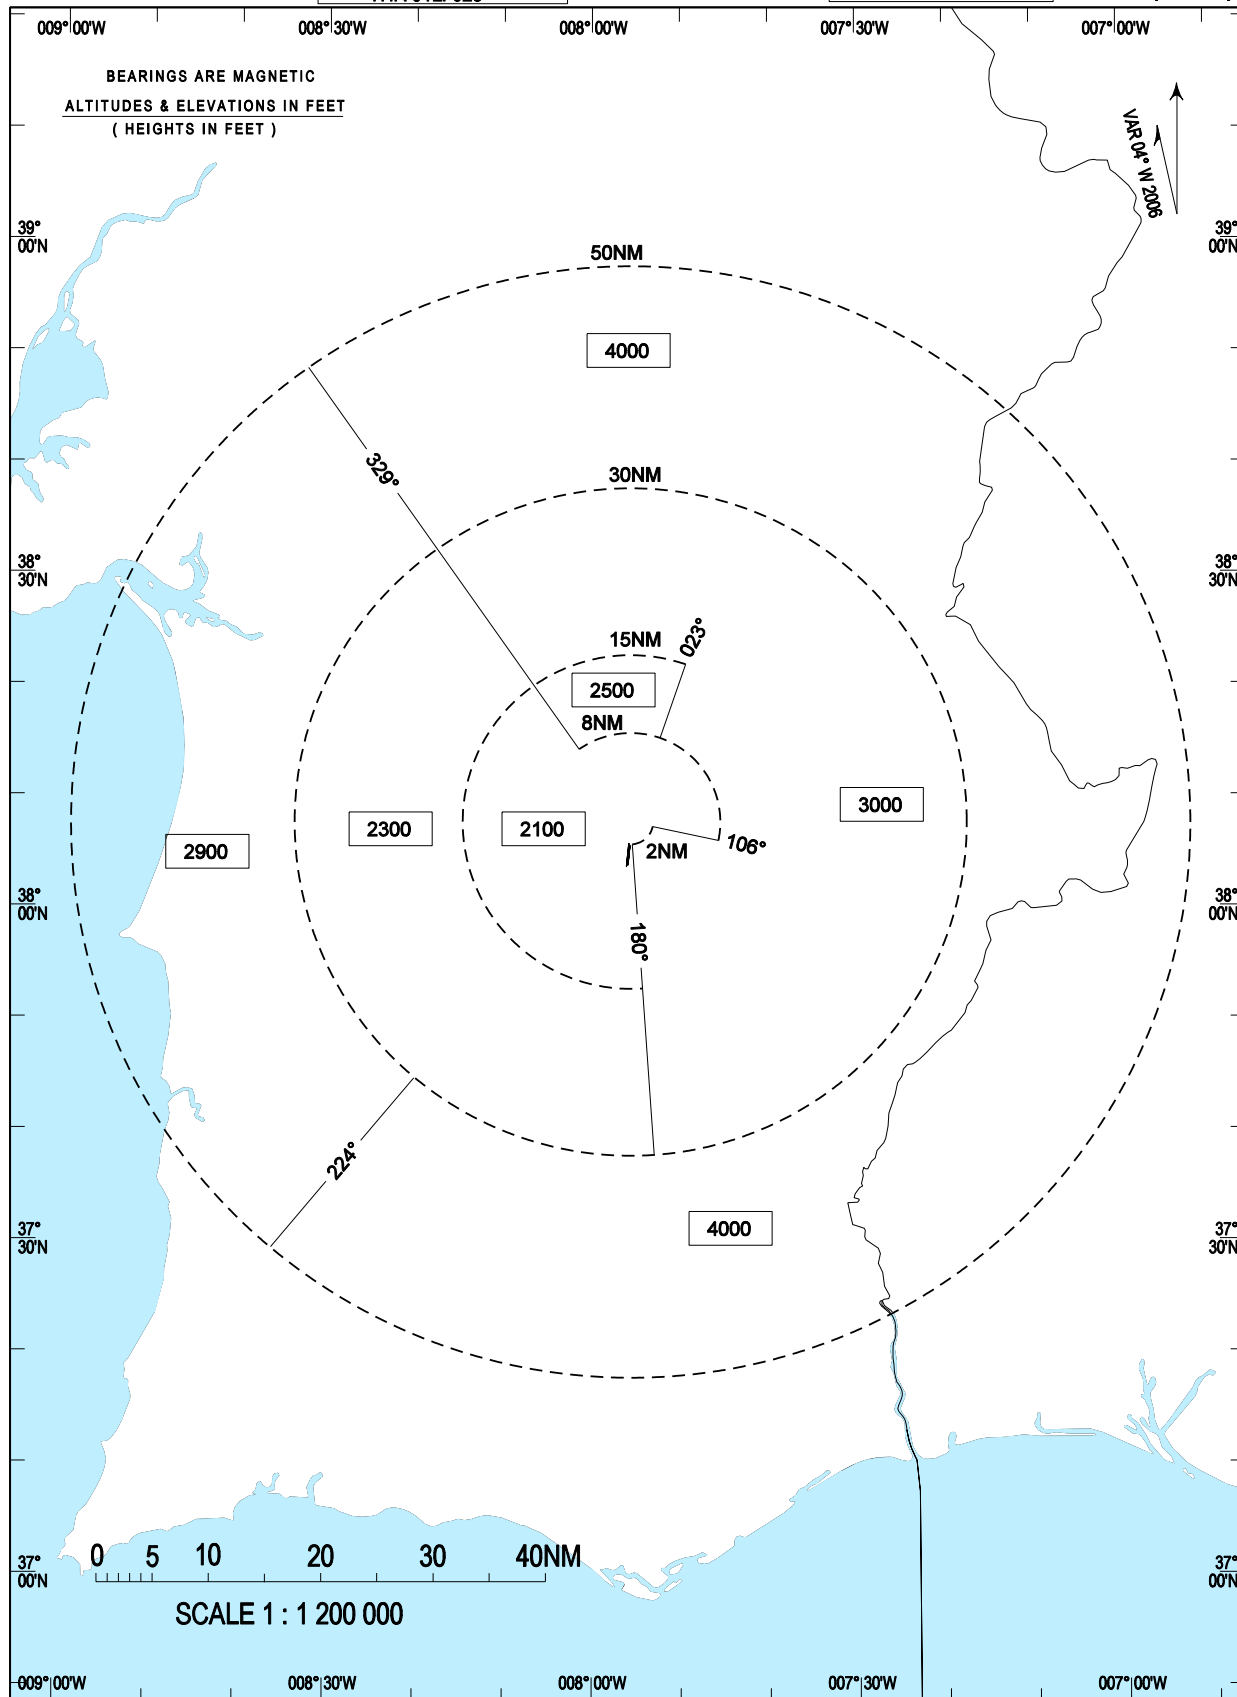

# FOR FLIGHT SIMULATION ONLY :: VATSIM - Portugal vACC

AIP PORTUGAL

LPBJ AD 2.24.6 - 1

13-JAN-2011

**RADAR MINIMUM -  
ALTITUDE CHART - ICAO**

**AERODROME ELEVATION**  
636  
**THR 19R: 624**  
**THR 01L: 628**

**TRANSITION ALTITUDE**  
4000

|                 |         |         |
|-----------------|---------|---------|
| <b>TWR</b>      | 130.400 | 241.000 |
| <b>APP</b>      | 130.100 | 278.000 |
| <b>BEJA SMC</b> |         | 234.000 |

**BEJA (LPBJ)**

NEW CHART